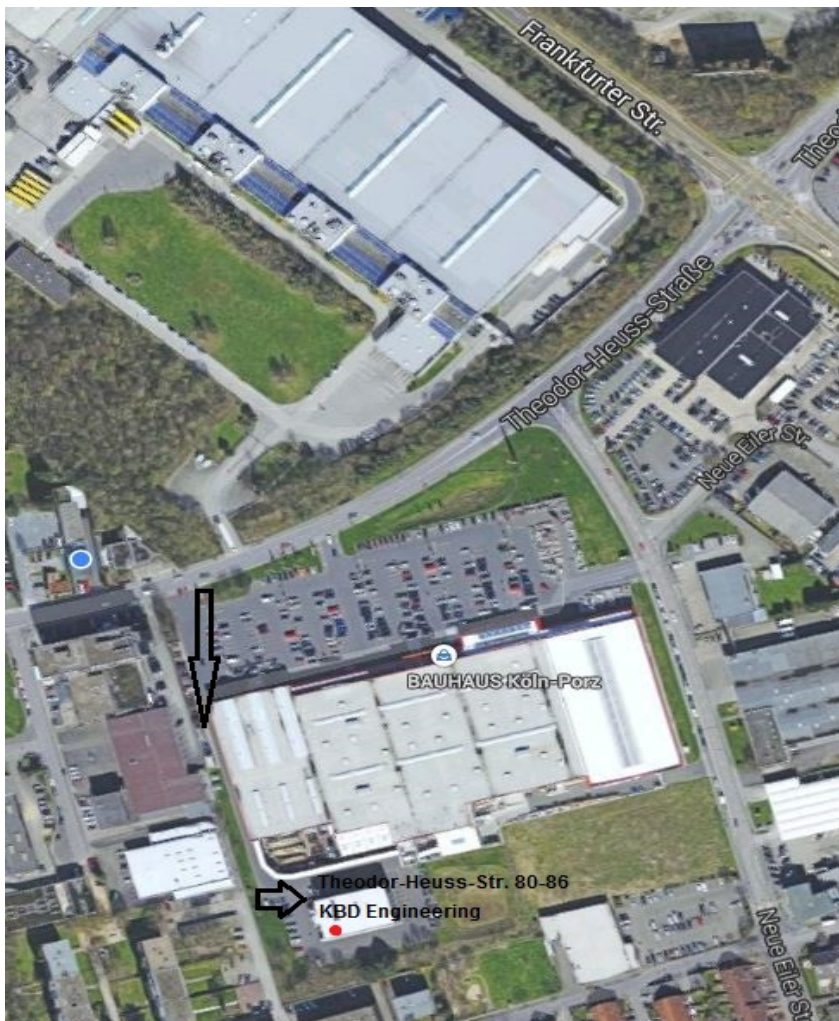

# KBD Engineering

KBD Engineering GmbH  
Theodor-Heuss-Str. 80-86  
51149 Köln

**Anfahrt:** Von AB-Kreuz Leverkusen auf der A3 Frankfurt bis AB-Dreieck Heumar, dann auf die A59 Bonn bis Ausfahrt Köln-Rath-Heumar, rechts abbiegen, an der Ampelkreuzung links in die Frankfurter Str., an der 2. Ampel rechts in die Theodor-Heuss- Str.

Die Zufahrt zu unseren Parkplätzen erfolgt über den Parkplatz des Bauhauses, rechts am Bauhaus vorbei. Unsere Büroräume befinden sich in der 1. Etage des Bürogebäudes von Bauhaus links.

Wir freuen uns auf Ihren Besuch und wünschen Ihnen eine gute Anreise!